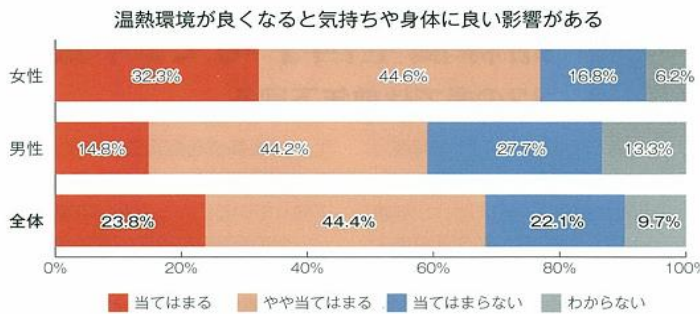

住宅リフォーム推進協議会は、「住宅リフォーム支援制度検索サイト」を公開しています。地方公共団体が実施する住宅リフォーム支援制度を検索できます。都道府県あるいは市区町村単位で制度が探せるほか、改修の内容や種別が検索できます。

〇住まいの市区町村から探す → クリックすると市区町村選択画面がでます → 制度内容を選択してください。

支援分類には耐震化、バリアフリー化、省エネルギー化、環境対策等がございます。また支援方法では補助、融資、利子補給を選ぶことができます。希望するリフォーム工事はどのような支援制度があるのかがわかります！ご覧ください。

ネット検索がわからない、併用可能かどうかなど・・・

補助金を利用したリフォームのご相談もお気軽にどうぞ

News Review 「住まいの温熱環境の実態と満足度」調査

住まいの温熱環境について旭化成建材の調査結果が公表されました。それによると「住まいの温熱環境が良ければ家族の気持ちや身体に良い影響を与える」と思っている人は68.2%、特に女性は76.9%と男性に比べて高い結果が出ました。

総合満足度に比べて温熱環境の満足度が低い結果も！その場所とは？